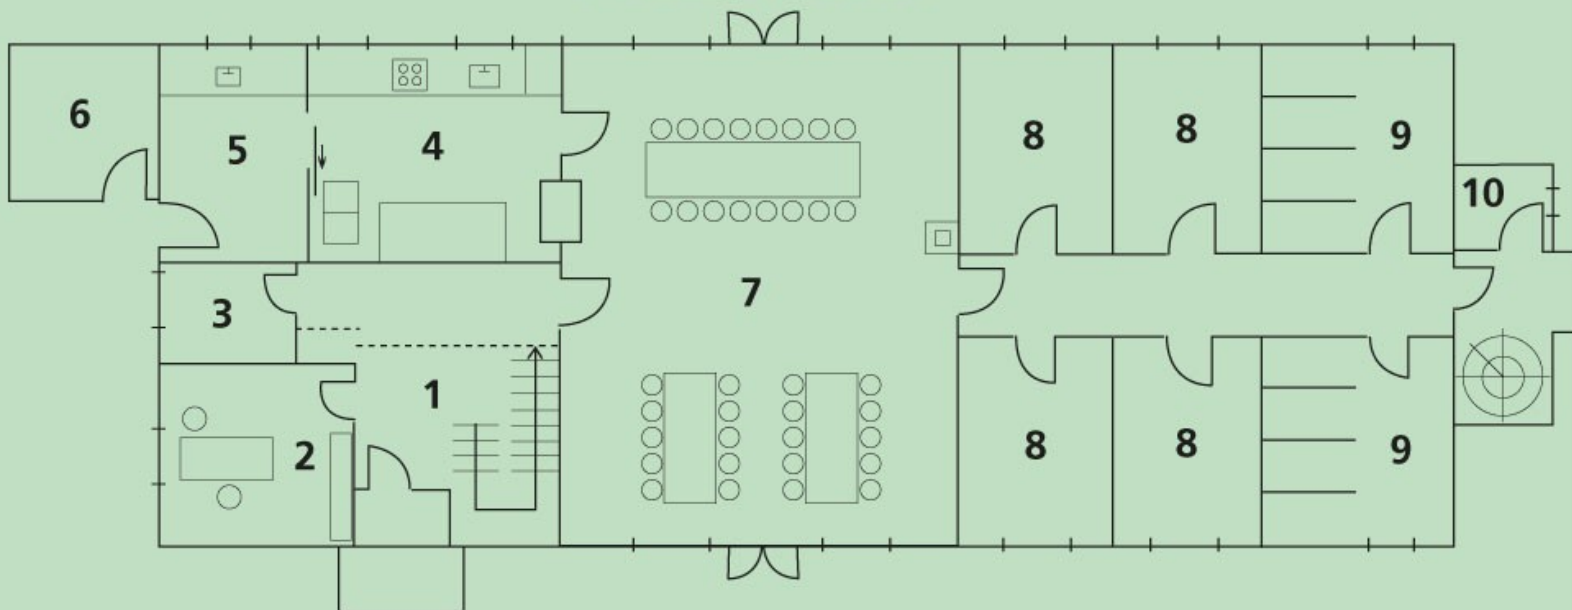

ERDGESCHOSS

Richtung lillebælt

Erdgeschoss:

- 1 Eingang
- 2 Leiterraum (2 Personen)
- 3 Behinderten Bad
- 4 Küche
- 5 Spülküche
- 6 Technikraum
- 7 Aufenthaltsraum
- 8 4 Schlafzimmer (je 6 Personen)
- 9 Bad
- 10 Außentoilette

Obergeschoss:

- 1 Treppe/Hall
- 11 Schlafzimmer (4 Personen)
- 12 Schlafzimmer (4 Personen)
- 13 3 Schlafzimmer (je 4 Personen)
- 14 Schlafzimmer (4 Personen)
- 15 Bad
- 16 Aktivitätsraum
- 17 Notausgang/Treppe