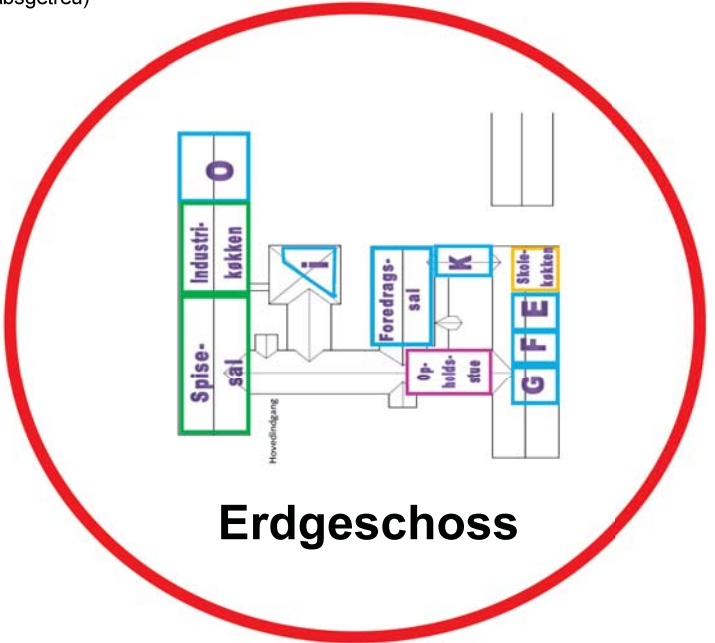

1. Etage

(nicht maßstabsgetreu)

Erdgeschoss

222 (4)	Opholdsstue
221 (3)	
220 (3)	Toilet
219 (3)	Toilet
218 (3)	217 (3)

Universet

216 (4)	Opholdsstue
215 (3)	
214 (3)	Toilet
213 (3)	Toilet
212 (3)	211 (4)

Mælkevejen

2	Toilet	1
3	Opholdsstue	
4		
5	Toilet	6

Galaksen

8	Toilet	7
9	Opholdsstue	
10		
11	Toilet	12

Solen

14	Toilet	13
15	Opholdsstue	
16		
17	Toilet	18

Jorden

38	Toilet	37
	Opholdsstue	36
		35
33	Toilet	34

Månen

Havet

			Toilet	135	136	137 (3)	111	Toilet	110
								Toilet	112
									113
								Opholdsstue	114
									115

Stranden

Heden

117	Toilet	116
-----	--------	-----

Engen

Erklärung:
Alle Zimmer ohne Ziffer in Klammern hinter der Zimmernr. sind für 2 Personen.
z.B. Zimmer 222 (4) = 4 Schlafplätze; Zimmer 1 = 2 Schlafplätze